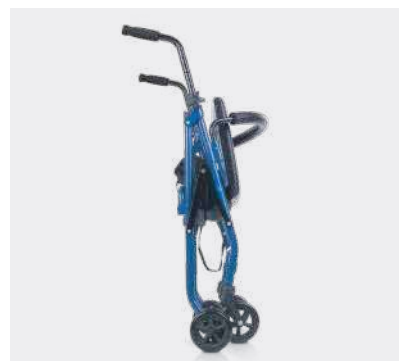

/medicancanarias    

4200 FP / 4200 FM

4200 FP

4200 FM

ANDADOR CON ASIENTO Y FRENO A PRESIÓN O FRENO MANETA

Del andador 4200 hay dos versiones la de freno a presión o freno maneta.

Se caracteriza por estar fabricado en aluminio, un material ligero, resistente y muy duradero, con un peso de 5,90 kg.

Peso	
Peso total	5,90 kg
Peso máximo soportado	100 kg

Material	Aluminio
----------	----------

Color	Azul
-------	------

DETALLES

Freno maneta y bloqueo

Asiento con cesta de tela

4200 perfil

4200 plegado